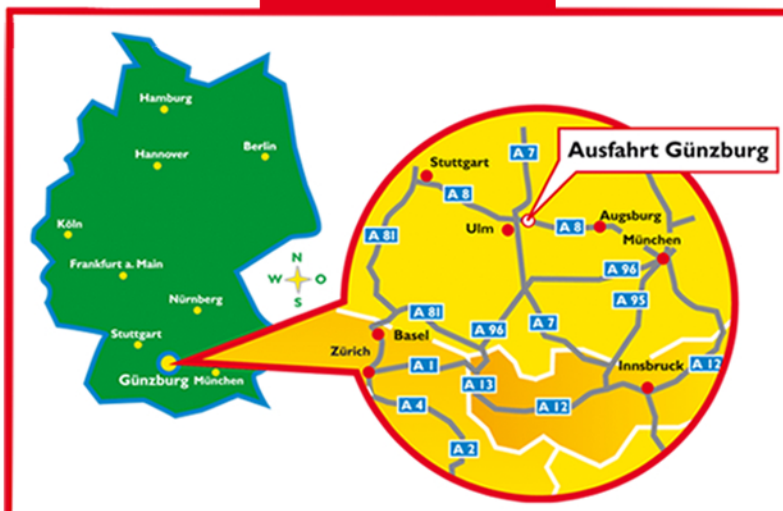

- 10 – 18 Uhr
- 10 – 19 Uhr
- 10 – 20 Uhr
- 10 – 21 Uhr
- ★ 10 – 22 Uhr
- geschlossen

Lassen Sie ihre Tageskarte am Tag des Parkbesuches auf den Kauf einer Jahreskarte anrechnen!

TIPP

Attraktionen (außer MINILAND) schließen eine Stunde vor Parkschluss. Öffnung und Schließung von Restaurants und Shops können abhängig vom Besucheraufkommen variieren. Änderungen vorbehalten. Hunde sind im Park nicht erlaubt. Für die Unterbringung Ihres Hundes ist jedoch im Hundehaus am Parkplatz P3 bestens gesorgt (Nutzungsgebühr: EUR 3,00). Aus Sicherheitsgründen gibt es bei den Attraktionen Eintrittsbeschränkungen hinsichtlich der Größe und des Alters! Bitte Beschilderung beachten.

## Anfahrt