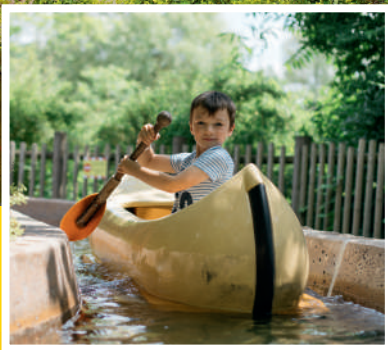

Wing Coaster MAXIMUS, Fire & Ice Tower mit echtem Freefall-Feeling und entdeckt phänomenale neue Modelle aus 1,5 Mio. LEGO Steinen. Taucht ein in LEGO MYTHICA!

Gemeinsam FAMILIEN-SPASS erleben!

Das Beste an Familienzeit? Zusammen Neues erleben: Steigt ein, los geht's zur großen **Drachenjagd!** Gemeinsam löscht ihr das Feuer bei der **Pyramiden Rallye**, wirbelt durch die **Techno Schleuder** und düst im **Tret-o-Mobil** hoch über den Köpfen durch den Park. Jede Menge Attraktionen für Groß und Klein, mit denen ihr einzigartige Erinnerungen schafft: Das wird der allerschönste Tag!

Ahoi, ihr WASSERRATTEN!

Abkühlung gefällig? Bei Sommerhitze wird's im LEGOLAND® Deutschland noch cooler, denn hier gibt's Wasserspaß an jeder Ecke: Alle Mann an die Wasserkanonen bei **Käpt'n Nicks Piratenschlacht** und danach Vollgas weiter zum **Wellenreiter!** Seid ihr mutig genug für die ultimative Wildwasser-Erfahrung? Dann auf zur **Dschungel X-pedition** ins **LAND DER ABENTEUER** – dieser Wasserfall erfrischt euch alle!

Große ABENTEUER für kleine ENTDECKER

Groß genug fürs aller-
erste LEGOLAND®
Abenteuer?

Na klar – schon die kleinsten LEGO® Fans können hier alles selbst erforschen! Kommt mit auf **Kanu X-pedition** und **Safari Tour**: Wer entdeckt die meisten Dschungeltiere? Hier werdet ihr selbst zum Pilot und Kapitän: Hebt im Flugzeug ab und entdeckt den **Flughafen**. Weiter geht's auf große **Hafen Rundfahrt**: Ahoi, ihr kleinen Matrosen!

SPASS und ACTION bei jedem Wetter

Wetten, dass immer bestes LEGOLAND® Wetter ist? Regen, Hitze – das lässt euch alles kalt, denn ihr taucht einfach ab: Im **LEGOLAND ATLANTIS by SEA LIFE** schwimmen 1.500 Meerestiere direkt um euch herum – Ozean-Zauber pur! Lust auf interaktive Abenteuer? Bei 4D-Filmspaß in den **LEGO® Studios**, bei der **Tempel X-pedition** und **LEGO NINJAGO® The Ride** seid ihr wettergeschützt und mitten im Abenteuer!