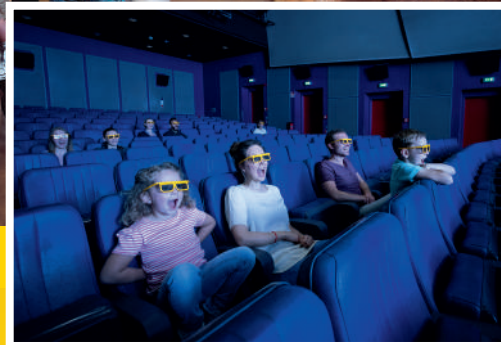

Wing Coaster MAXIMUS, Fire & Ice Tower mit echtem Freefall-Feeling und entdeckt phänomenale neue Modelle aus 1,5 Mio. LEGO Steinen. Taucht ein in LEGO MYTHICA!

Gemeinsam FAMILIEN-SPASS erleben!

Das Beste an Familienzeit? Zusammen Neues erleben: Steigt ein, los geht's zur großen **Drachenjagd!** Gemeinsam löscht ihr das Feuer bei der **Pyramiden Rallye**, wirbelt durch die **Techno Schleuder** und düst im **Tret-o-Mobil** hoch über den Köpfen durch den Park. Jede Menge Attraktionen für Groß und Klein, mit denen ihr einzigartige Erinnerungen schafft: Das wird der allerschönste Tag!

Ahoi, ihr WASSERRATTEN!

Abkühlung gefällig? Bei Sommerhitze wird's im LEGOLAND® Deutschland noch cooler, denn hier gibt's Wasserspaß an jeder Ecke: Alle Mann an die Wasserkanonen bei **Käpt'n Nicks Piratenschlacht** und danach Vollgas weiter zum **Wellenreiter!** Seid ihr mutig genug für die ultimative Wildwasser-Erfahrung? Dann auf zur **Dschungel X-pedition** ins **LAND DER ABENTEUER** – dieser Wasserfall erfrischt euch alle!

Große ABENTEUER für kleine ENTDECKER

Groß genug fürs aller-
erste LEGOLAND®
Abenteuer?

Na klar – schon die kleinsten LEGO® Fans können hier alles selbst erforschen! Kommt mit auf **Kanu X-pedition** und **Safari Tour**: Wer entdeckt die meisten Dschungeltiere? Hier werdet ihr selbst zum Pilot und Kapitän: Hebt im Flugzeug ab und entdeckt den **Flughafen**. Weiter geht's auf große **Hafen Rundfahrt**: Ahoi, ihr kleinen Matrosen!

SPASS und ACTION bei jedem Wetter

Wetten, dass immer bestes LEGOLAND® Wetter ist? Regen, Hitze – das lässt euch alles kalt, denn ihr taucht einfach ab: Im **LEGOLAND ATLANTIS by SEA LIFE** schwimmen 1.500 Meerestiere direkt um euch herum – Ozean-Zauber pur! Lust auf interaktive Abenteuer? Bei 4D-Filmspaß in den **LEGO® Studios**, bei der **Tempel X-pedition** und **LEGO NINJAGO® The Ride** seid ihr wettergeschützt und mitten im Abenteuer!